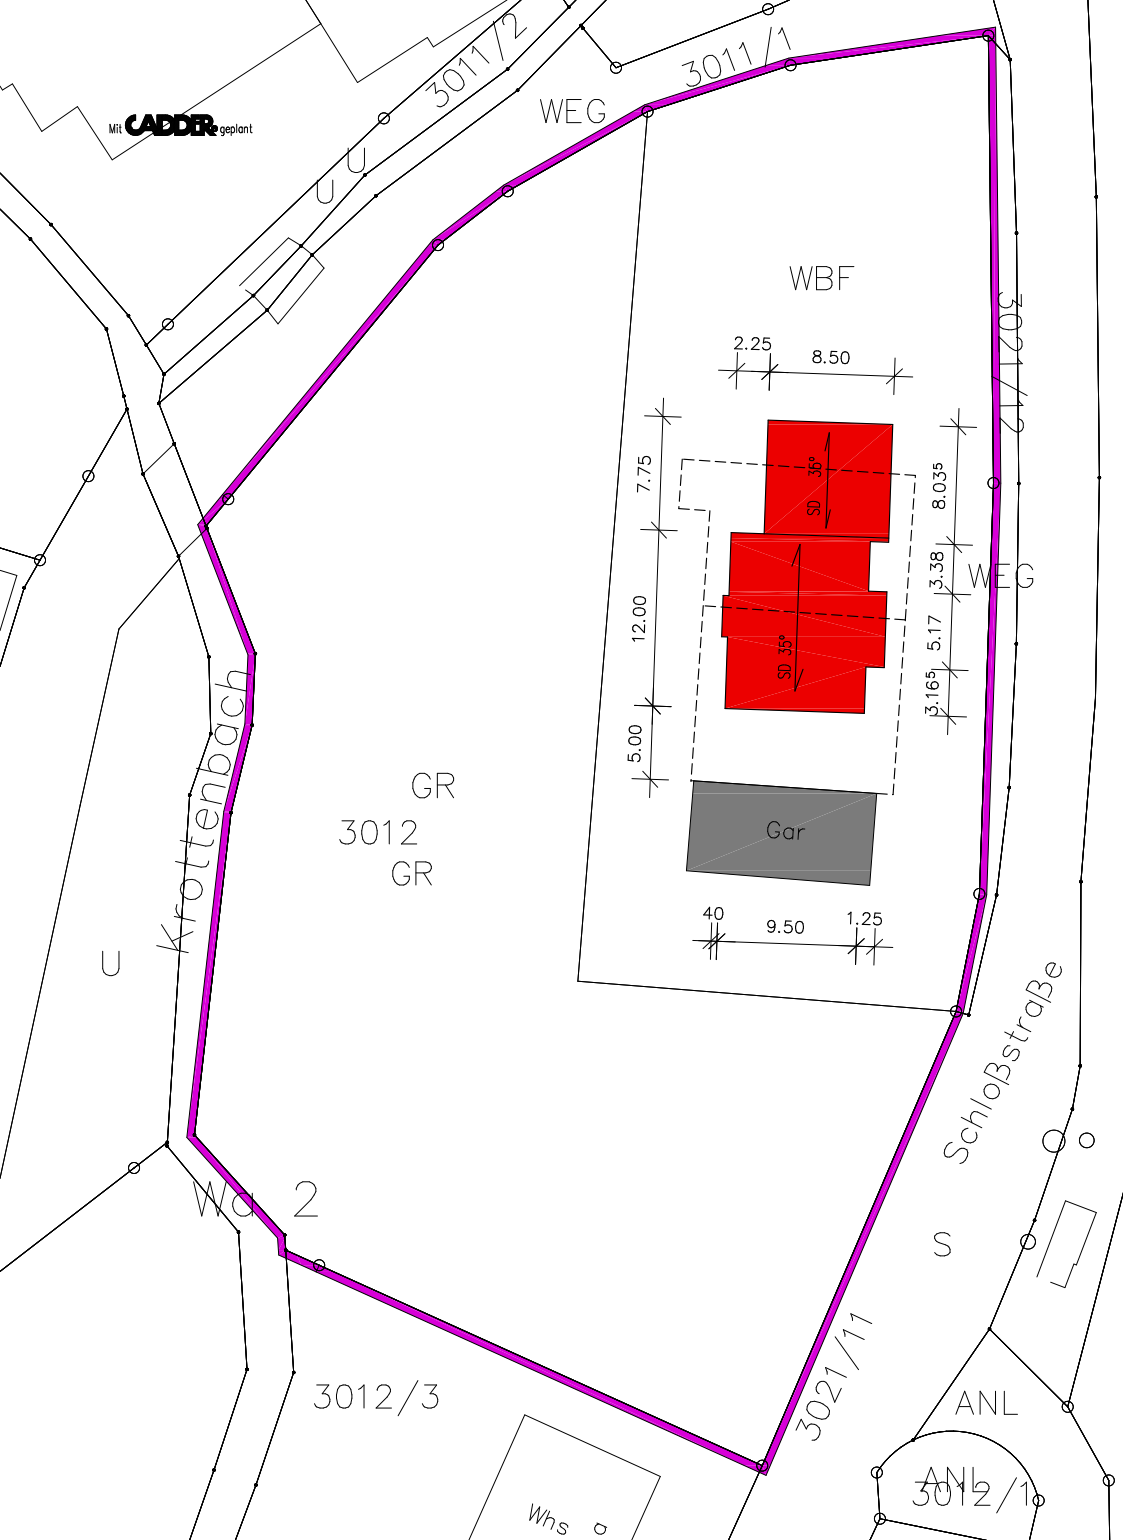

Mit CADDR geplant

Auszug aus dem Liegenschaftskataster Liegenschaftsamt	Vermessungsverwaltung Baden-Württemberg Landratsamt Schwarzwald-Baar-Kreis
Maßstab: 1:500	
Gemeinde: Blumberg	Gemarkung: Opferdingen
Kreis : Schwarzwald-baar-Kreis	Flur : 3012 Datum: 02.08.19

--- Gebäudekante des bisherigen Wohnhauses

3028
GR