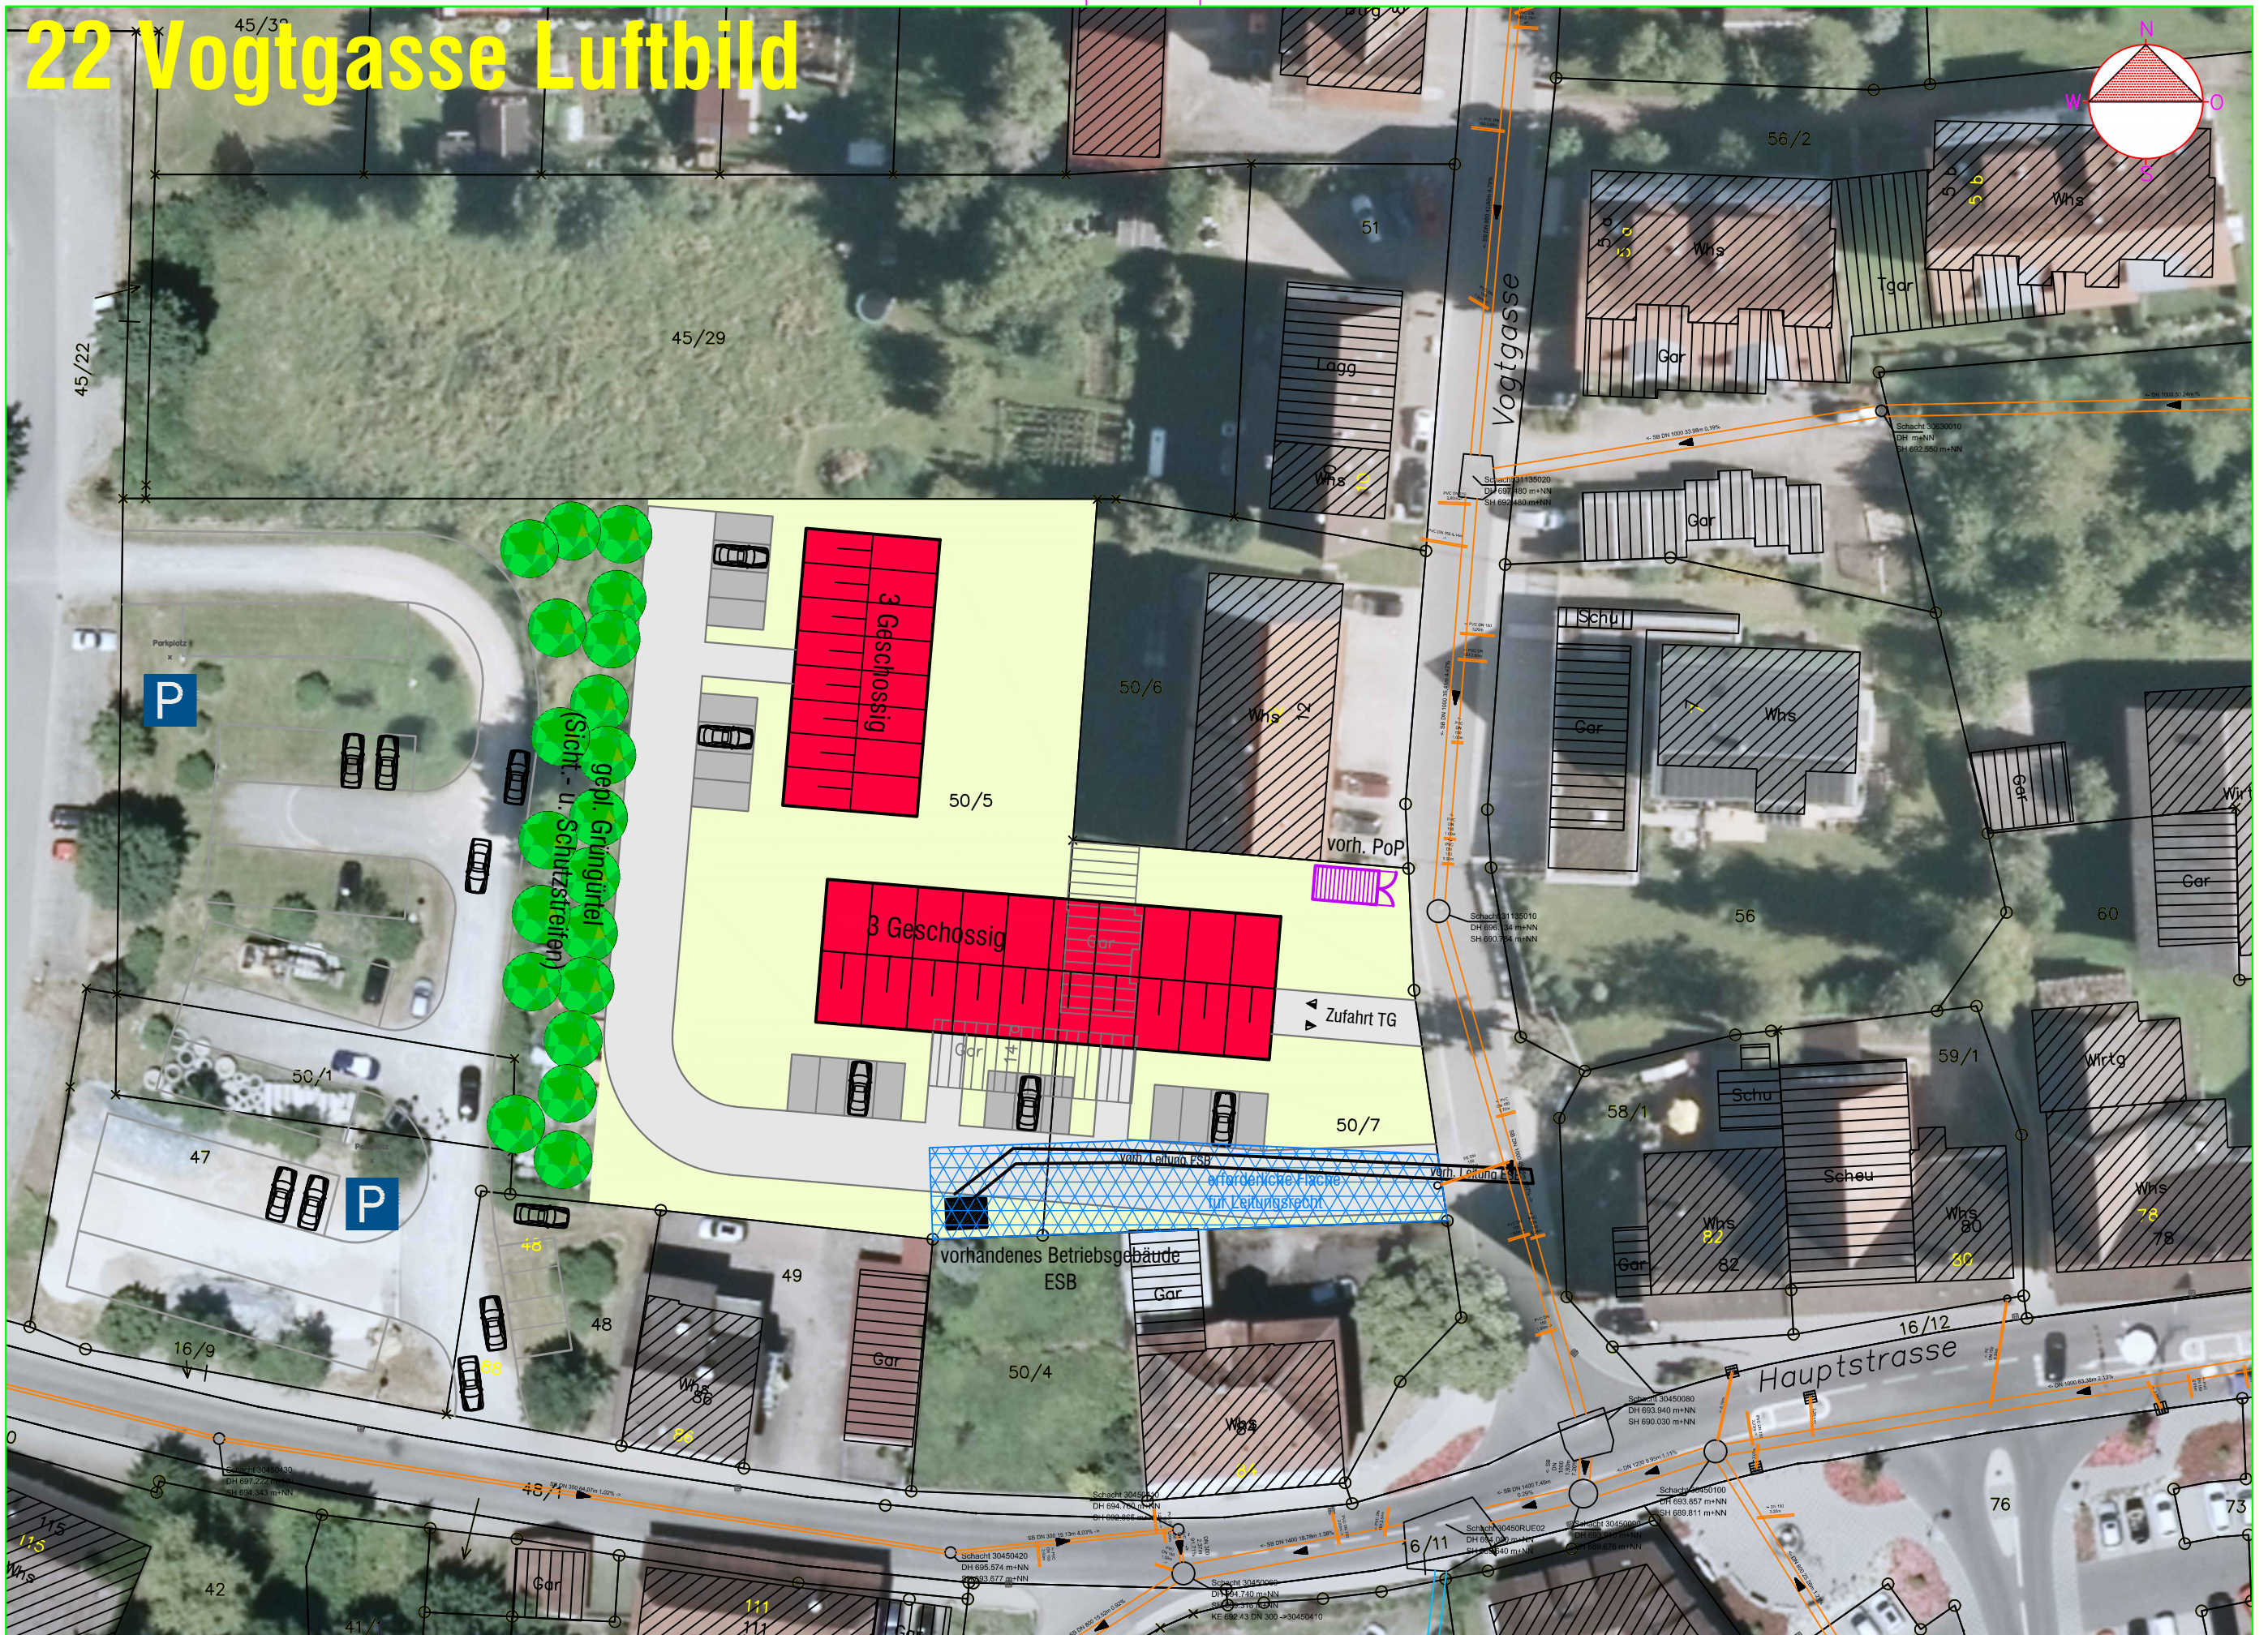

Datum: 07.05.2019 10:19:02

22 Vogtgasse Luftbild

Maßstab: 1:500

Blattgröße: 0.420 m x 0.297 m = 0.125 m²

Stadtbauamt Stadt Blumberg, 78176 Blumberg