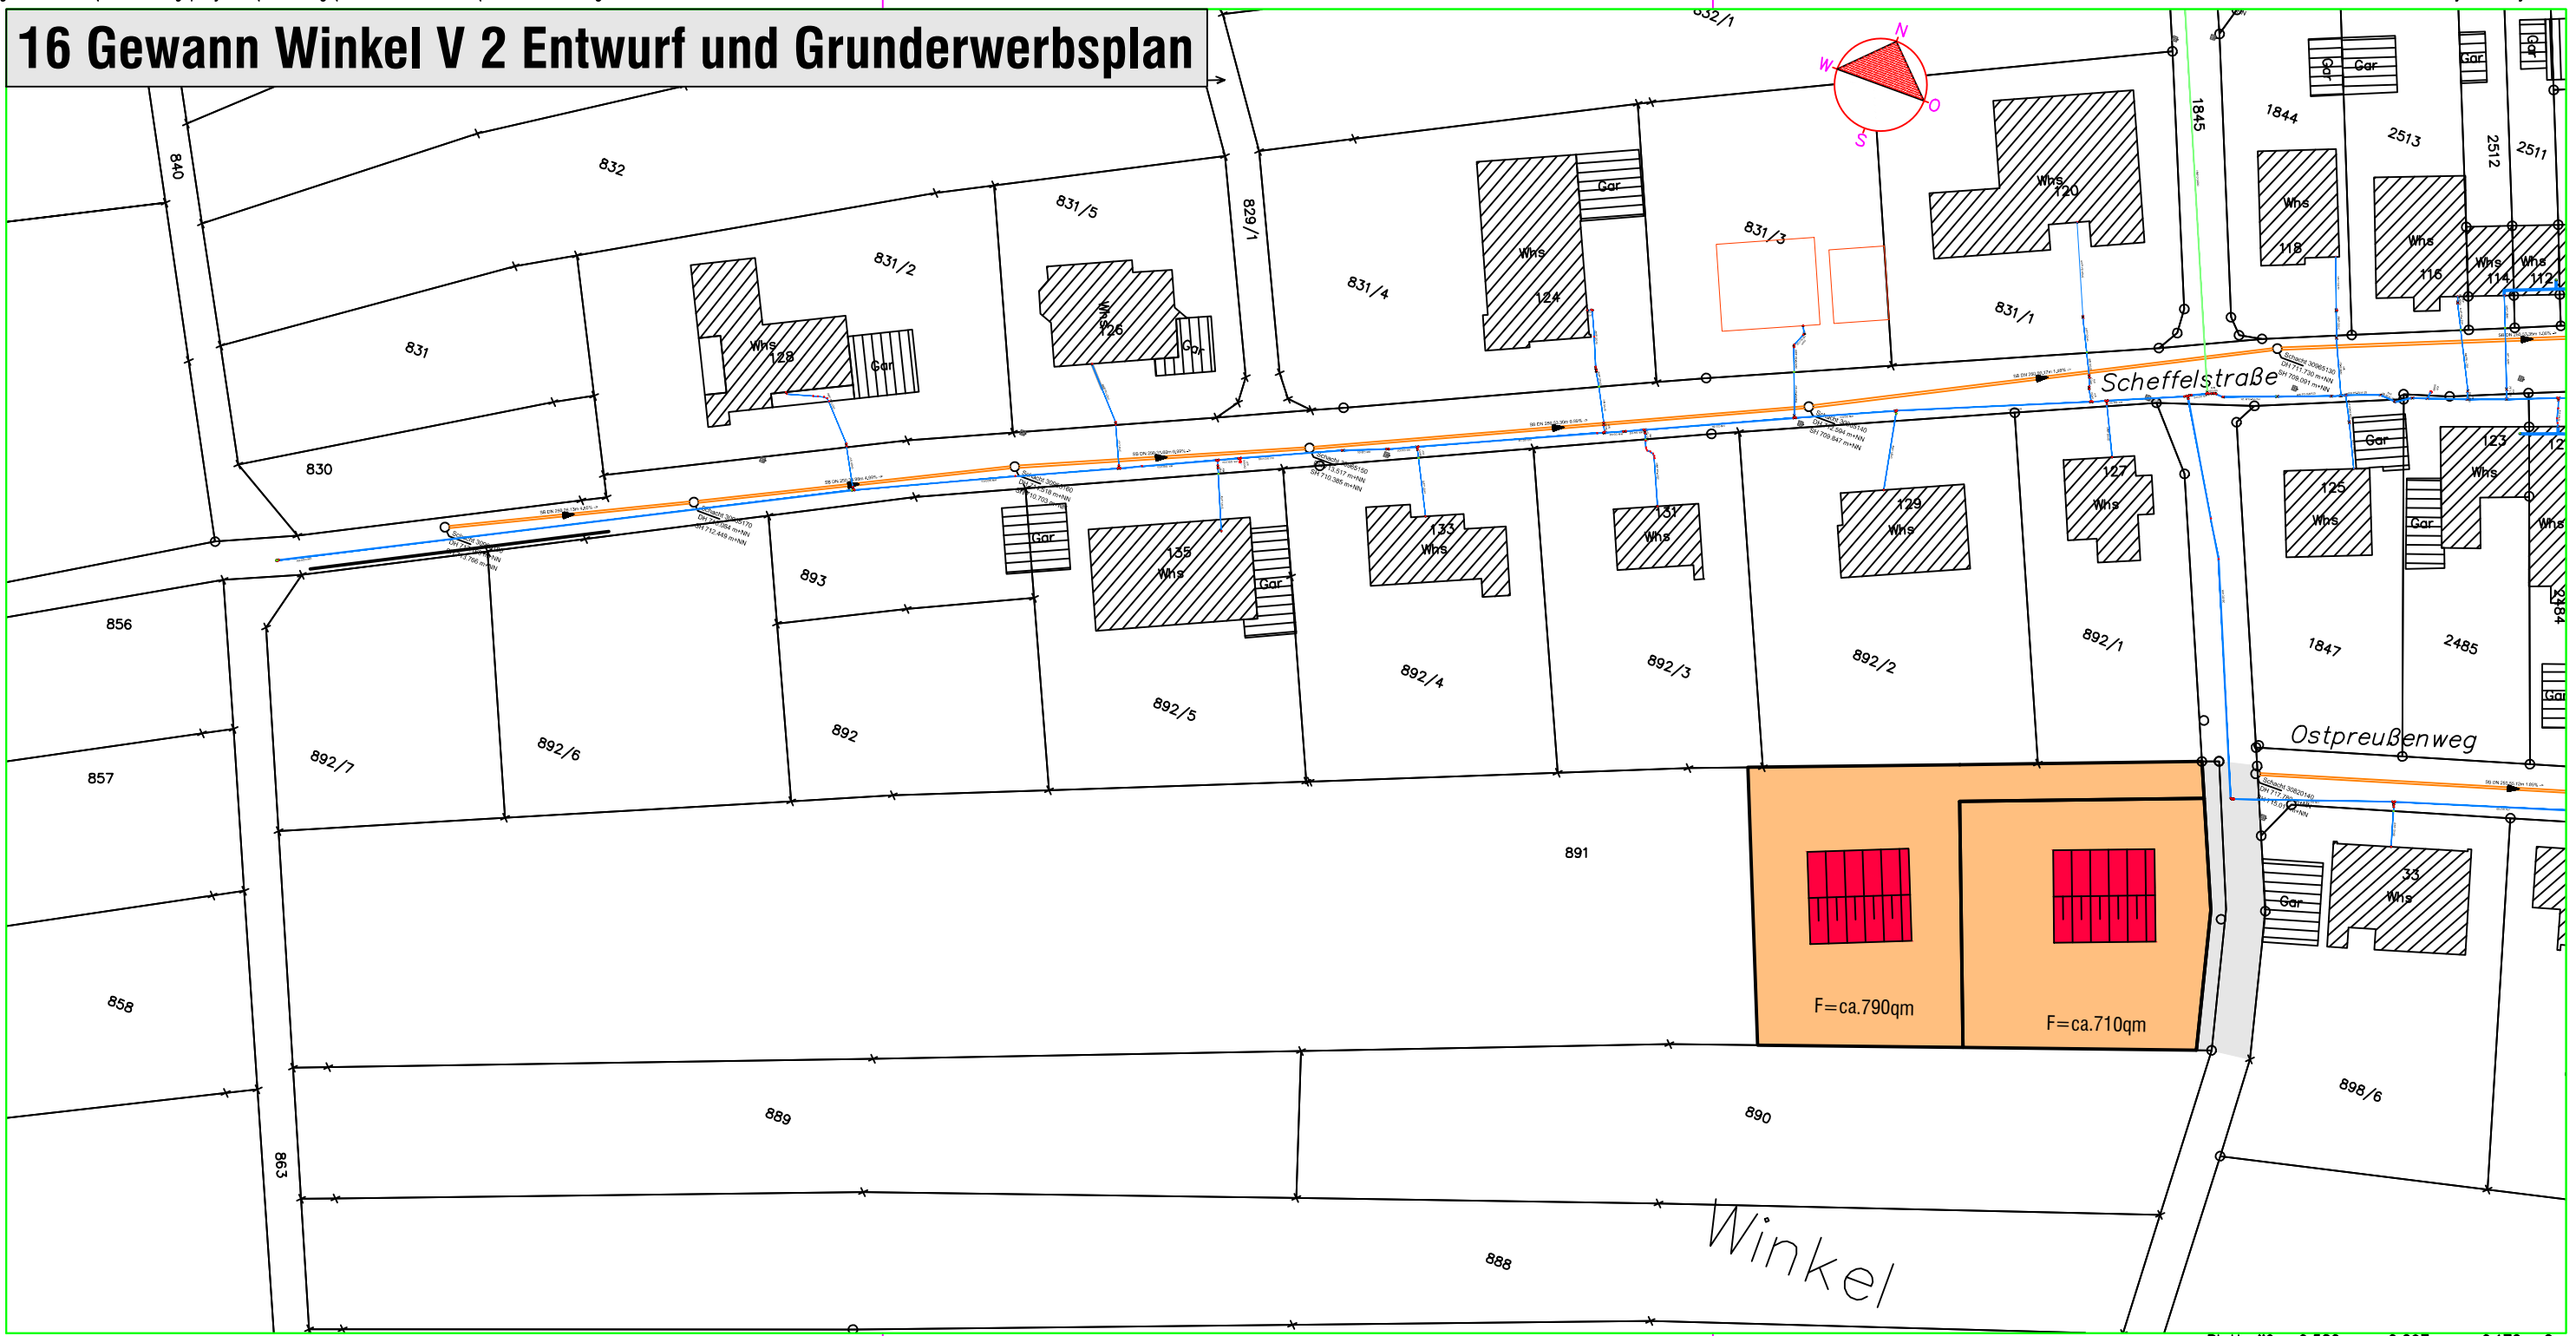

Datum: 08.05.2019 09:56:13

Stadtbauamt Stadt Blumberg, 78176 Blumberg

Zeichnungsname: W:\TB Planungsprojekte\Blumberg\Baulückenkataster\Im Winkel III.dwg

Layout: Layout1

# 16 Gewinn Winkel V 2 Entwurf und Grunderwerbsplan

Blattgröße: 0.580 m x 0.297 m = 0.172 m<sup>2</sup>