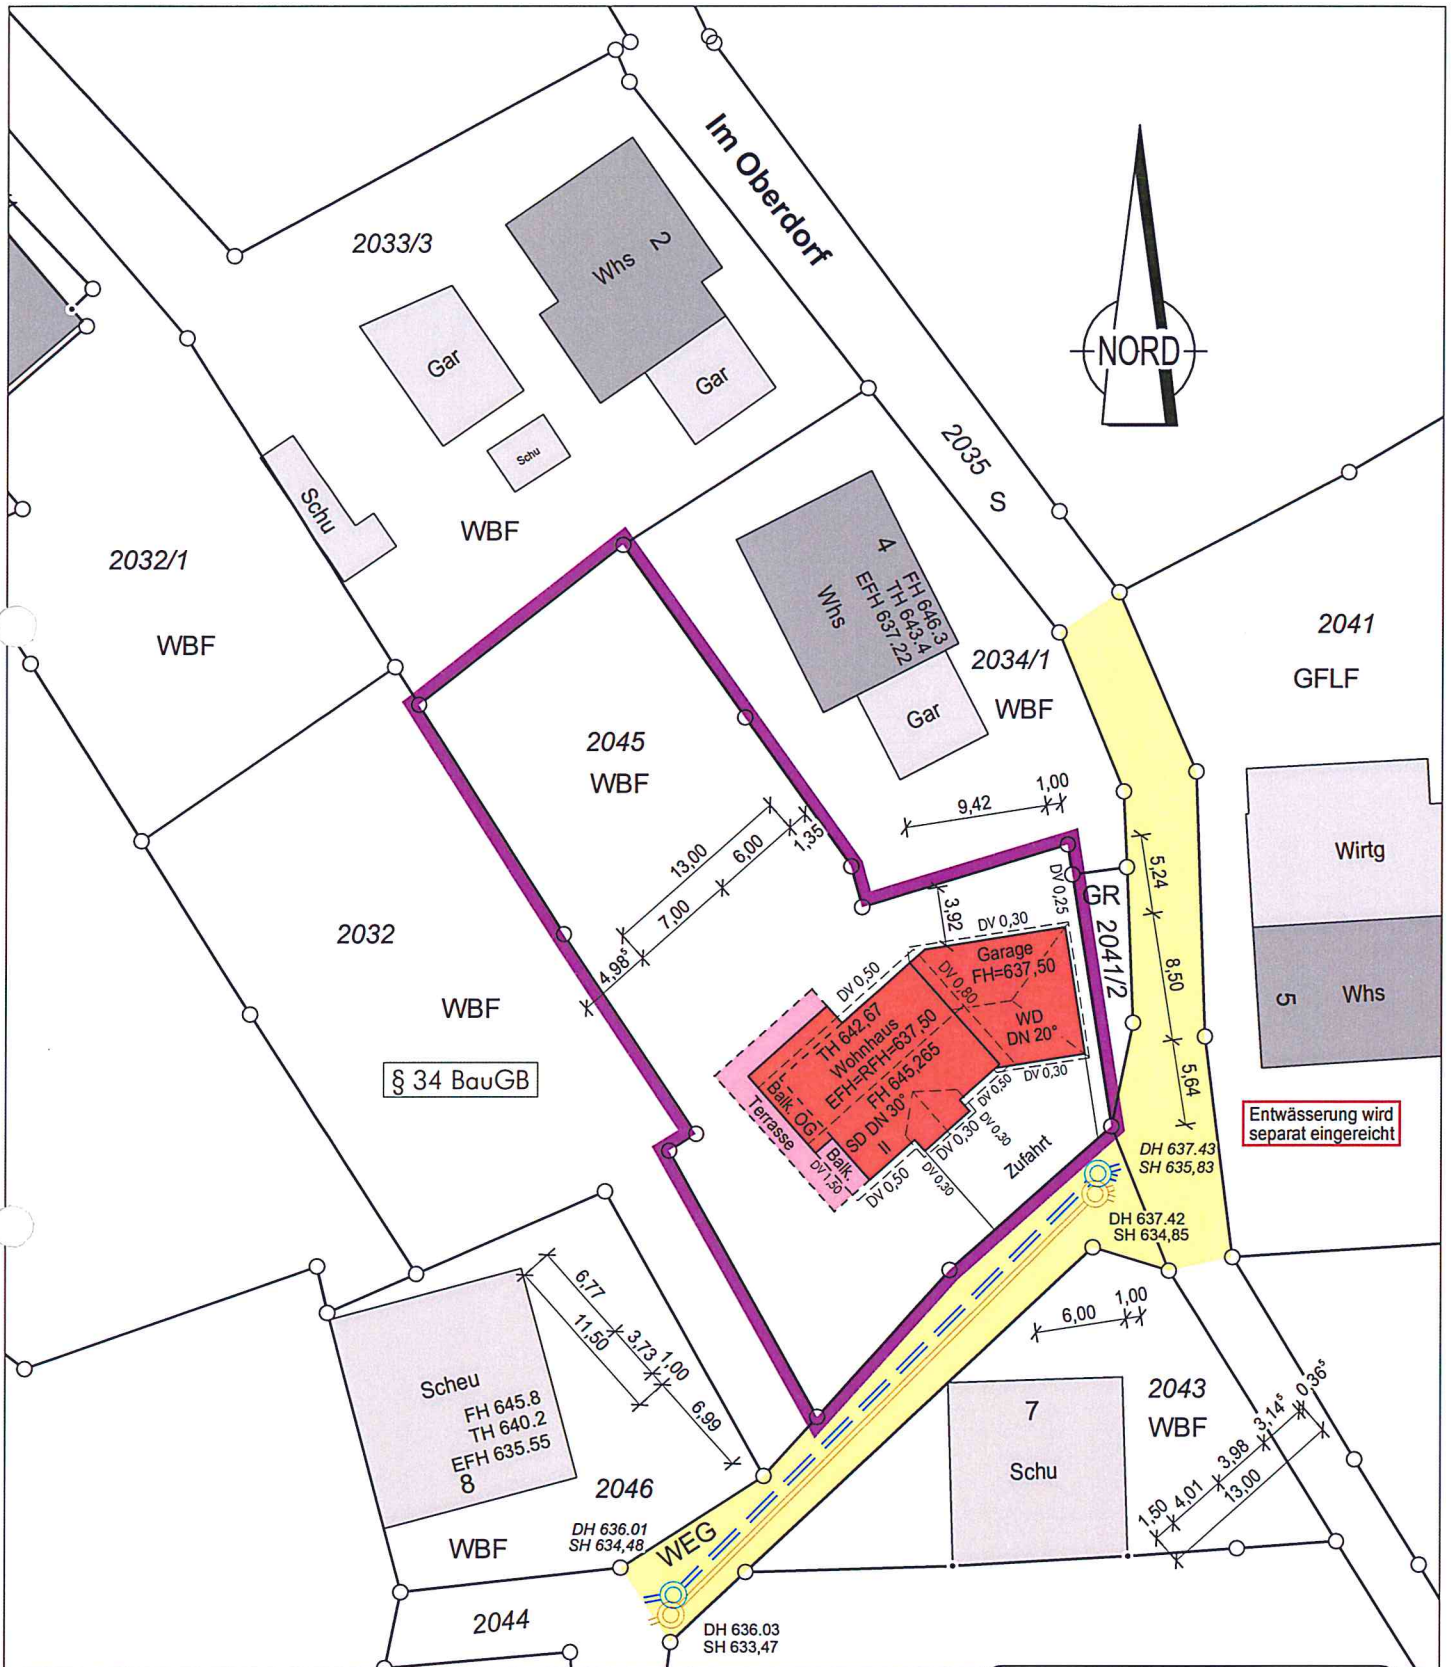

Lageplan

Auszug aus dem Liegenschaftskataster
Gefertigt und nach §4 LBOVVO
ausgearbeitet: Donaueschingen, 16.03.2022

Grießhaber + Oberfell GbR
Beratende Ingenieure
Karlstraße 54
78166 Donaueschingen
Tel.: 0771 / 8310-0 Fax.: 0741 / 17455-20

Auftragsnr.: 20222512

Alle Maßänderungen sind dem
Lageplanfertiger schriftl. mitzuteilen

Hinsichtlich etwa vorhandener unterirdischer
Leitungen wird keine Gewähr übernommen.