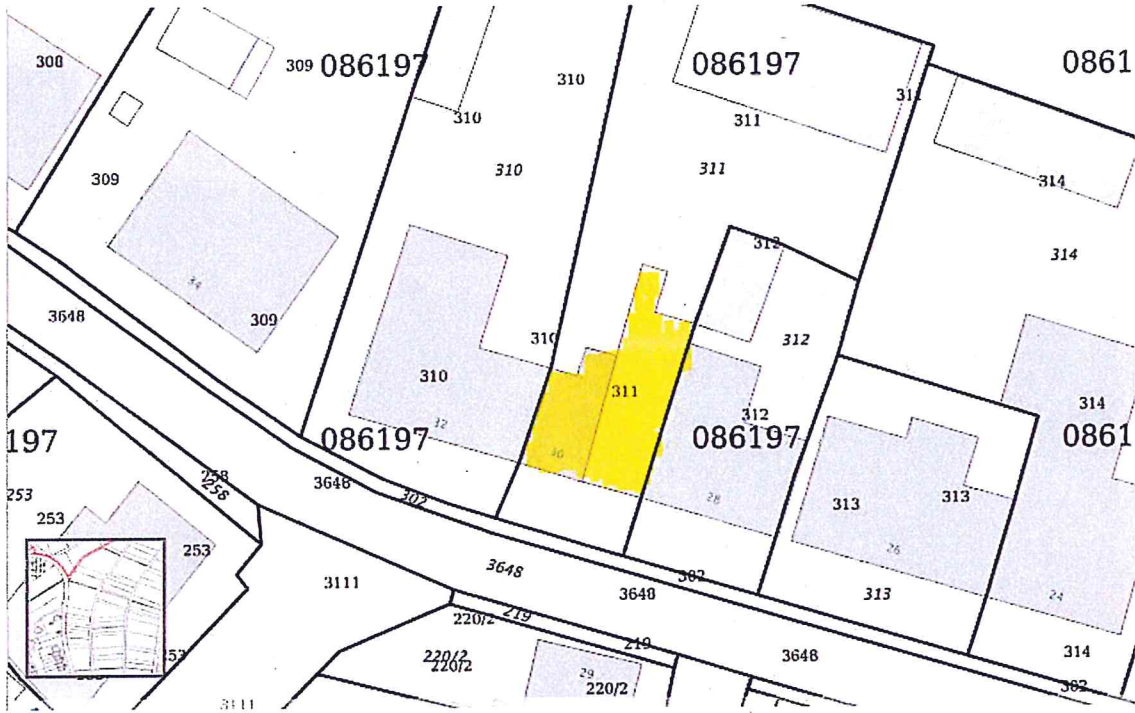

Anlage zum Antrag Abbruch baulicher Anlagen
Gebäude Kardinal-Bea-Strasse 30 – 78716 Blumberg - Riedböhringen

Anlage zum Antrag Abbruch baulicher Anlagen
Gebäude Kardinal-Bea-Strasse 30 – 78716 Blumberg - Riedböhringen