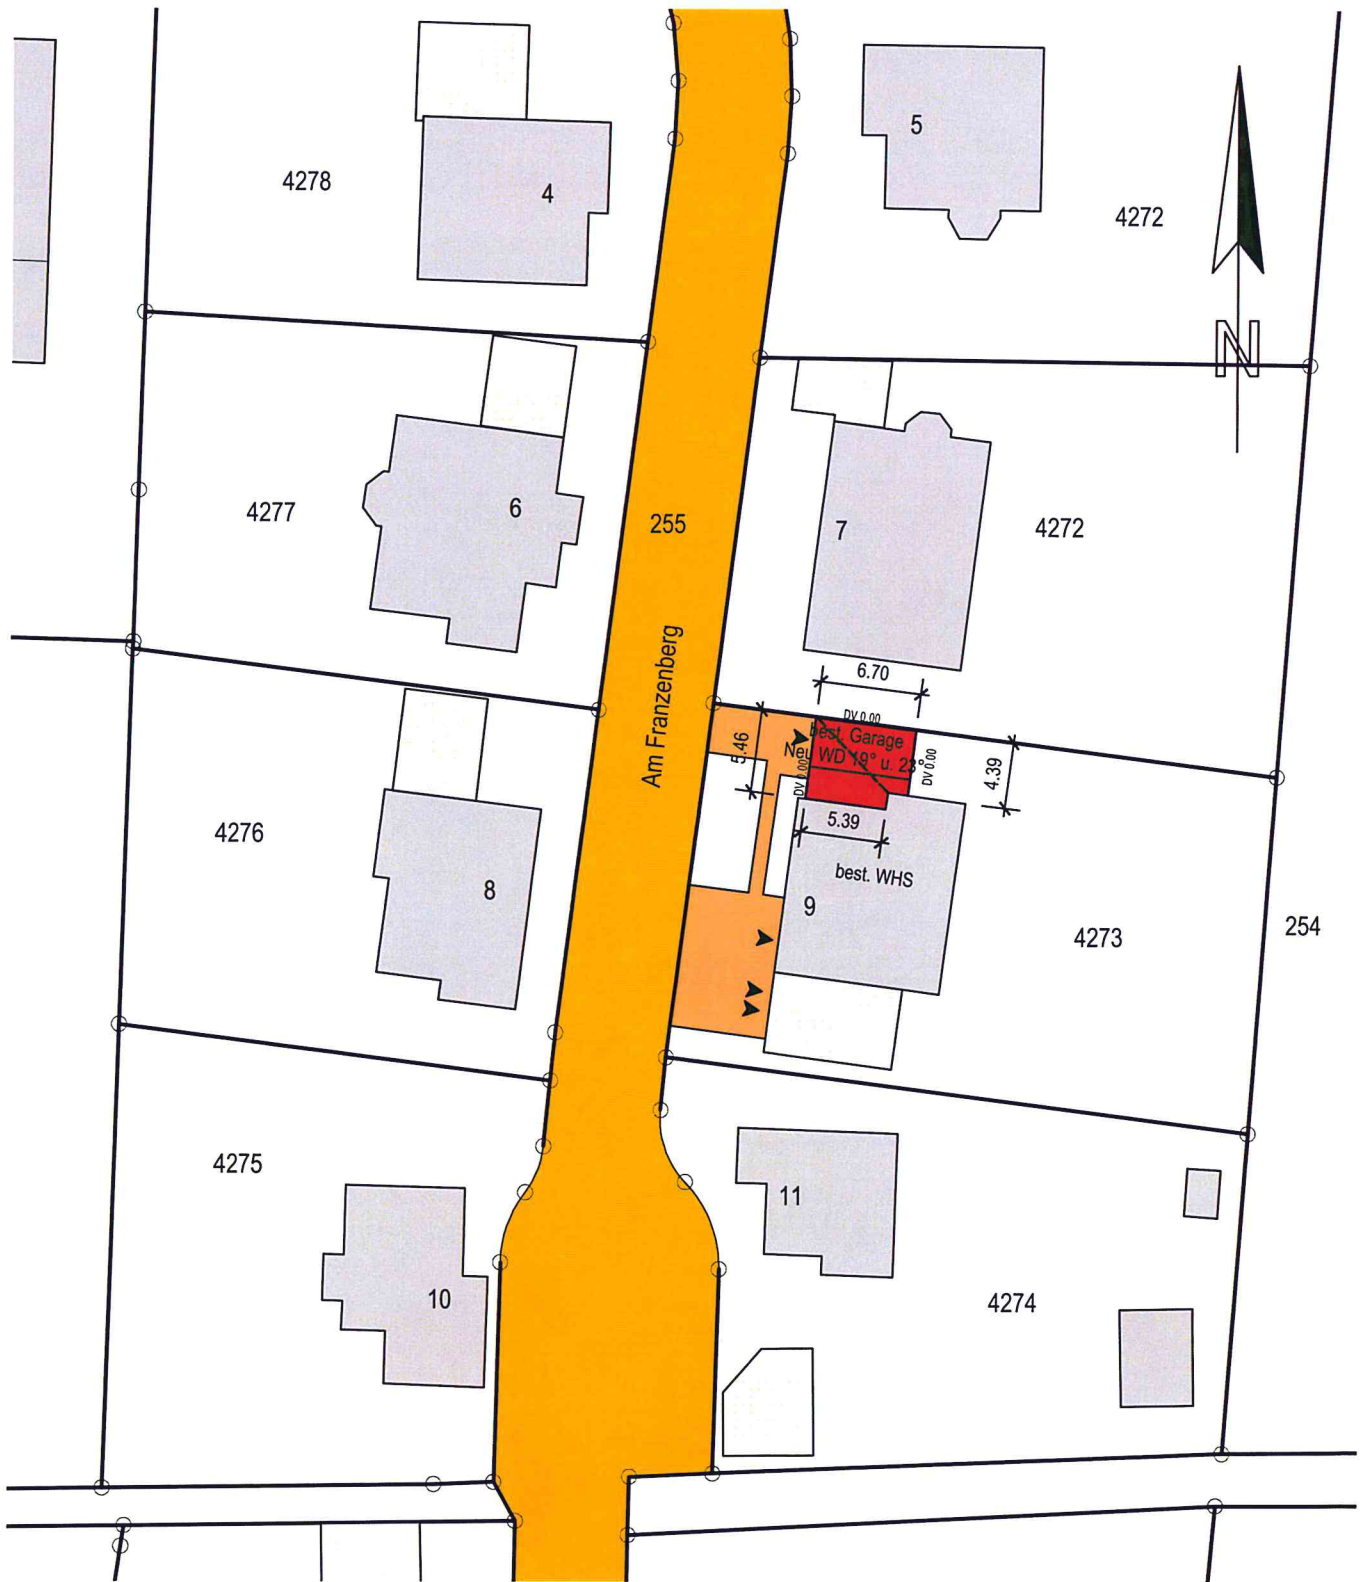

Landkreis: Schwarzwald-Baar
Gemeinde: Blumberg
Gemarkung: Riedöschingen

Lageplan - zeichnerischer Teil zum Bauantrag

Hüfingen, den 23.10.2020

digabau GmbH
Gottfried-Schafbuch-Strasse 4
78183 Hüfingen
Tel: +49 771 89 66 99 0 Fax: 89 66 99 29
info@digabau.de

Auszug aus dem Liegenschaftskataster und
Einzeichnung nach §4 (3) und (4) LBOVVO.

Maßänderungen sind dem Planfertiger mitzu-
teilen. Weitere, über die lt. §4 (10) LBOVVO
darzustellende Versorgungsleitungen sind bei
den zuständigen Stellen zu erfragen.